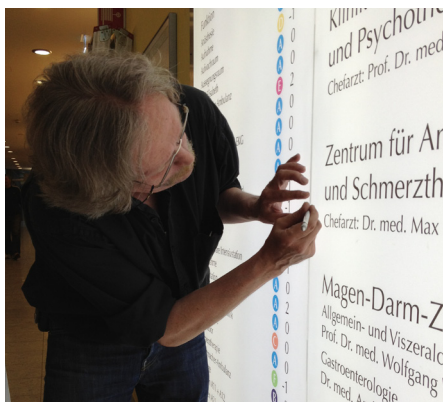

Materialien & technische Daten:

- Online-Upload von Daten
- Schnelle Datenverarbeitung und Druck
- Professionelle Weiterverarbeitung und Montage
- Kurierservice
- Archivierdienste