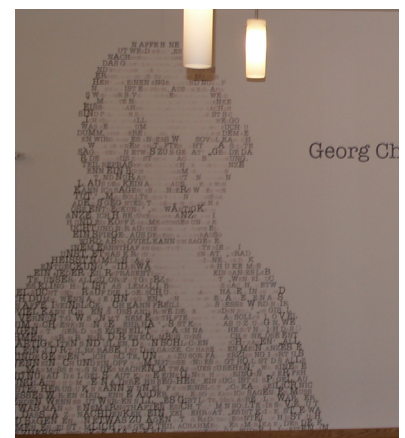

Bilder- und Fotodruck

Wir haben etwas gegen Langeweile: Verschönern Sie Ihre Räume – vom privaten Wohnzimmer bis zum nüchternen Büroflur. Wir liefern visuelle Highlights nach Ihren Motiven, edel inszeniert als hochwertige Bildrucke im Rahmen oder cool geklebt als wiederab-lösbare Wandbilder und Wandtattoos. Eine Vielzahl von Gestaltungsmöglichkeiten hilft Ihnen dabei, Räume individueller zu gestalten und Atmosphäre zu schaffen. Wir zeigen sie Ihnen gerne!

Unsere Leistungen:

- Gestaltungsentwurf nach Ihren Ideen und Vorstellungen
- Hochwertige Umsetzung bestehender Vorlagen
- Umfassende Beratung zur Auswahl von Papieren, Materialien und möglicher Veredelungstechnologien
- Kaschierung von Fotos auf unterschiedliche Trägermaterialien, z.B. Aluverbundplatten
- Flexible Anbringung durch unterschiedliche Aufhänger, Rahmen und Displaysysteme
- Qualitätsdrucke von ablösbaren Wandbildern auf selbstklebendem Vinyl

Materialien & technische Daten:

- Druck auf unterschiedliche Untergründe, vom einfachen Papier oder Leinwand bis zu Fotomaterial seidenmatt oder glänzend
- Perfekte Farbwiedergabe von Fotos und Kunstreproduktionen durch Hochleistungs-Tintenstrahldrucker mit hoher Auflösung
- Hohe Widerstandsfähigkeit der Oberfläche durch spezielle Beschichtung
- Aufbringung von Wandtattoos mittels geschnittener Schablone oder Folienschnitt möglich

Gerne beraten und informieren wir Sie unverbindlich

Tel. 06151-97860 • spiegelei@repro-marquardt.de • www.repro-marquardt.de